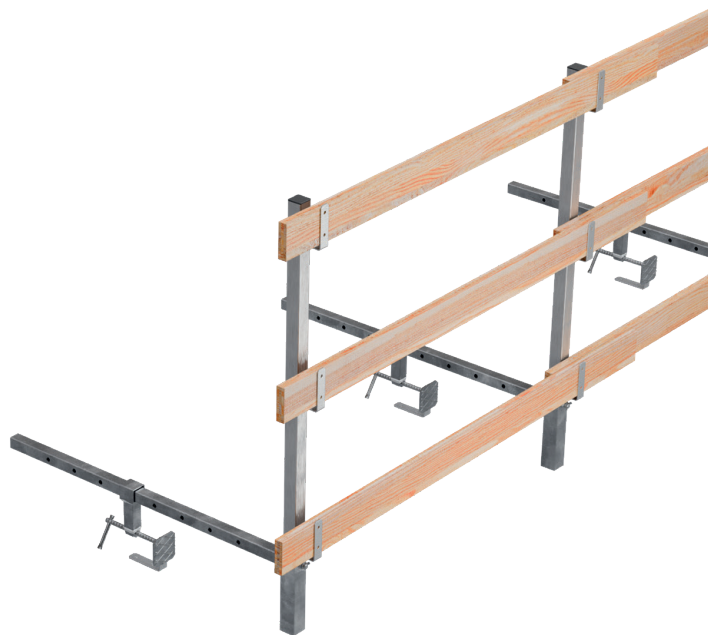

# Morsetto DUO F-800

### Il morsetto multiuso

- Parapetto anticaduta
- Utilizzabile su qualsiasi tipo di muro perimetrale grazie alla sua forma ergonomica
- È adatto a qualsiasi solaio in cemento
- Massima apertura: 80 cm
- Molto leggero e facile da posare

## Scheda tecnica

Prodotto	<b>DUO F-800</b>
Articolo	<b>BM709500</b>
Peso	<b>8,8 kg/pz</b>
Altezza parapetto/montante	<b>1,20 m</b>
Materiale	<b>acciaio zincato</b>
Certificazione	<b>UNI EN 13374 classe B</b>
Interasse massima supporti	<b>1,8 m</b>
Sottostruttura	<b>cemento armato</b>
Sezione minima tavole per parapetto	<b>15 x 3 cm</b>
Apertura massima morsetto	<b>80,0 cm</b>

Il **morsetto DUO F-800** permette la messa in sicurezza di un muretto perimetrale oppure un solaio utilizzando un unico morsetto.

La sua speciale forma e la possibilità di utilizzo per due strutture completamente diverse è il grande vantaggio di questo prodotto, limitando i costi e lo spazio per lo stoccaggio in magazzino. L'apertura massima del morsetto di 80 cm garantisce l'utilizzo anche su strutture molto grandi.