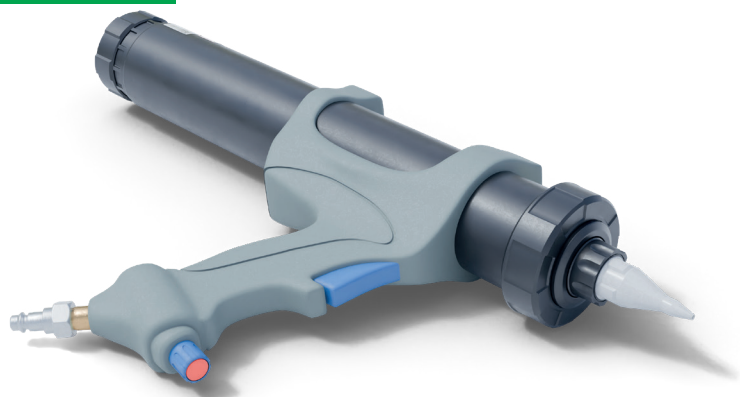

new
product