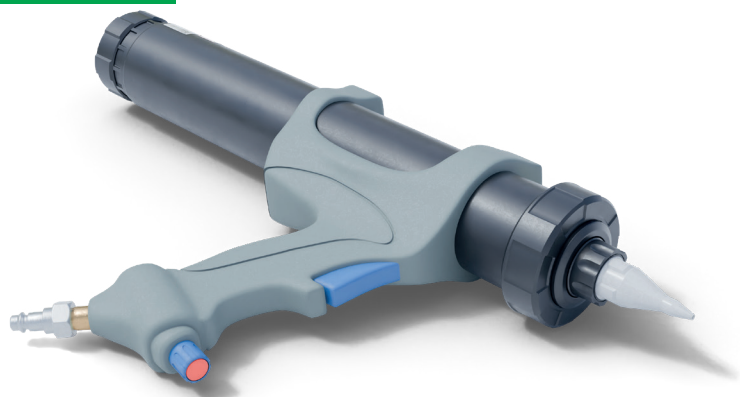

new product